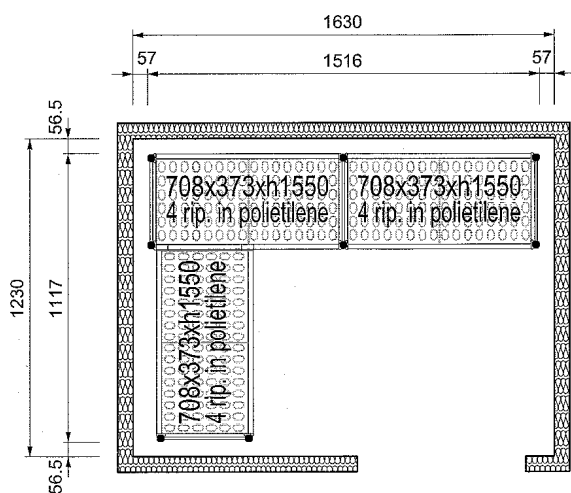

Rostfri inredning
Aluminium Hyllor bestående av:
aluminiumstegar och 4 plasthyllor för
1630x1230 mm kylrum. 2100 kg max

Produkt # _____

Modell # _____

Namn # _____

SIS # _____

AIA # _____

137090 (CRS1612)

Hyllor bestående av:
aluminiumstegar och 4
plasthyllor för 1630x1230 mm
kylrum. 2100 kg maxvikt**Kort specifikation**

Pos. _____

Hyllor för hörnplacering längs sidorna av kylrummet (1630x1230 mm).

4 hyllnivåer

Plasthyllor med 373mm djup

Aluminiumstegar (20 micron) med 1550 mm höjd

Justerbara fötter

Maxvikt 2100kg

Huvudfunktioner

Topp**Viktig information****Uprights**

137090 (CRS1612)	2
Yttermått, bredd	708 mm
Yttermått, djup	373 mm
Yttermått, höjd	1550 mm
Max kapacitetvikt:	1040 kg
Nettovikt:	41 kg